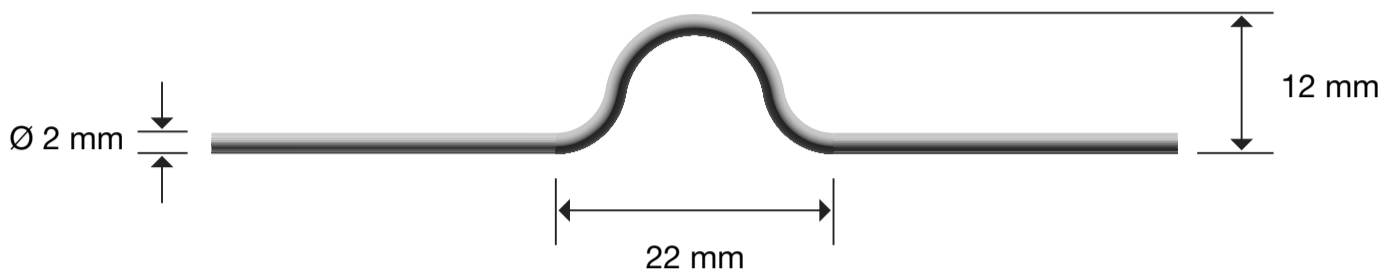

COLGADORES CALENDARIO

RECTOS

FORMADOS

COLORES DISPONIBLES

COLGADORES RECTOS

LONGITUD (mm)	COLORES							UDS. CAJA
	Black	White	Silver	Blue	Red	Green	Bronce	
80	BP	•	BP	BP	BP	BP	BP	2.000
100	•	•	BP	BP	BP	BP	BP	5.000
150	•	•	BP	BP	BP	BP	BP	2.000
200	•	•	BP	BP	BP	BP	BP	2.000
250	•	•	BP	BP	BP	BP	BP	2.000
300	•	•	BP	BP	BP	BP	BP	2.000
400	BP	BP	BP	BP	BP	BP	BP	Consultar
500	BP	BP	BP	BP	BP	BP	BP	Consultar

• : Entrega inmediata
BP: Bajo pedido

COLGADORES FORMADOS

LONGITUD (mm)	COLORES							UDS. CAJA
	Black	White	Silver	Blue	Red	Green	Bronce	
67	•	•	BP	BP	BP	BP	BP	1.500
100	•	•	BP	BP	BP	BP	BP	1.500
150	•	•	BP	BP	BP	BP	BP	1.500
200	•	•	•	BP	BP	BP	BP	1.500
250	•	•	BP	BP	BP	BP	BP	1.500
300	•	•	BP	BP	BP	BP	BP	1.500
400	•	•	BP	BP	BP	BP	BP	1.500
500	•	•	BP	BP	BP	BP	BP	1.500

• : Entrega inmediata
BP: Bajo pedido

COLGADORES FORMADOS EN CARRETE

LONGITUD (mm)	COLORES							UDS. CARRETE
	Black	White	Silver	Blue	Red	Green	Bronce	
67	BP	BP	BP	BP	BP	BP	BP	7.500
102	•	•	BP	BP	BP	BP	BP	6.000
150	•	•	BP	BP	BP	BP	BP	4.000
200	•	•	BP	BP	BP	BP	BP	2.500
250	•	•	BP	BP	BP	BP	BP	2.500
300	•	•	BP	BP	BP	BP	BP	2.500
400	BP	•	BP	BP	BP	BP	BP	1.600